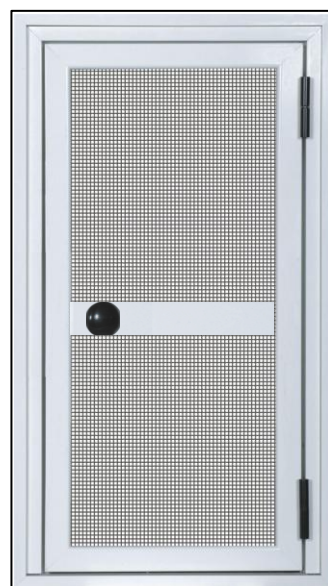

Ширина макс. = 110 см

Височина
макс. = 230 см

Ширина макс. = 110 см

* При поглед от вътрешната страна на помещението избираме тип 1 или 2

2) Двукрилна Отваряема Врата

Ширина макс. = 2000 см

Височина
макс. = 230 см

* За двукрилна отваряема врата има възможност за избор къде да се стопират крилата на комарника.

* Максимална ширина: 110см за едното крило

Цена Листа

Стока	Мер. Ед.	Цена в Лева			
		бял/рал 8014	Рал	мат, сабле и спец. ефекти	дървесни ефекти
Комплект (кит) отв. еднокр. врата (100x230)см	Брой	135	160	180	200
Комплект (кит) отв. еднокр. врата (110x230)см	Брой	150	175	195	215
Комплект (кит) отв. двукр. врата (200x230)см	Брой	310	360	380	410