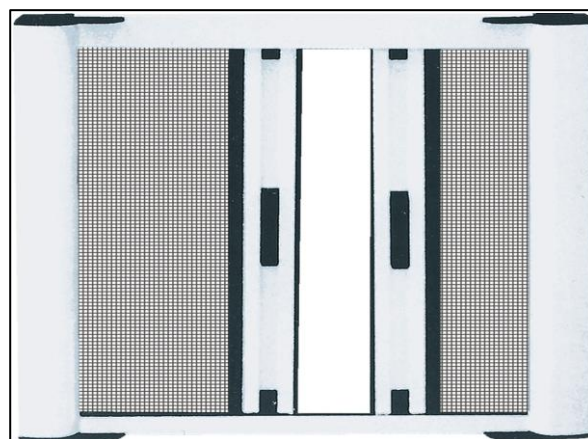

### 1) Ролетен хоризонтален еднокрилен комарник

Ширина макс. = 150 см

Ширина макс. = 150 см

Височина макс. = 240 см

\* При поглед от вътрешната страна на помещението избираме тип 1 или 2

### 2) Ролетен хоризонтален двукрилен комарник

Ширина макс. = 300 см

Височина макс. = 240 см

\* За ролетен двукрилен хоризонтален комарник има възможност за избиране къде да се стопират крилата на комарника.